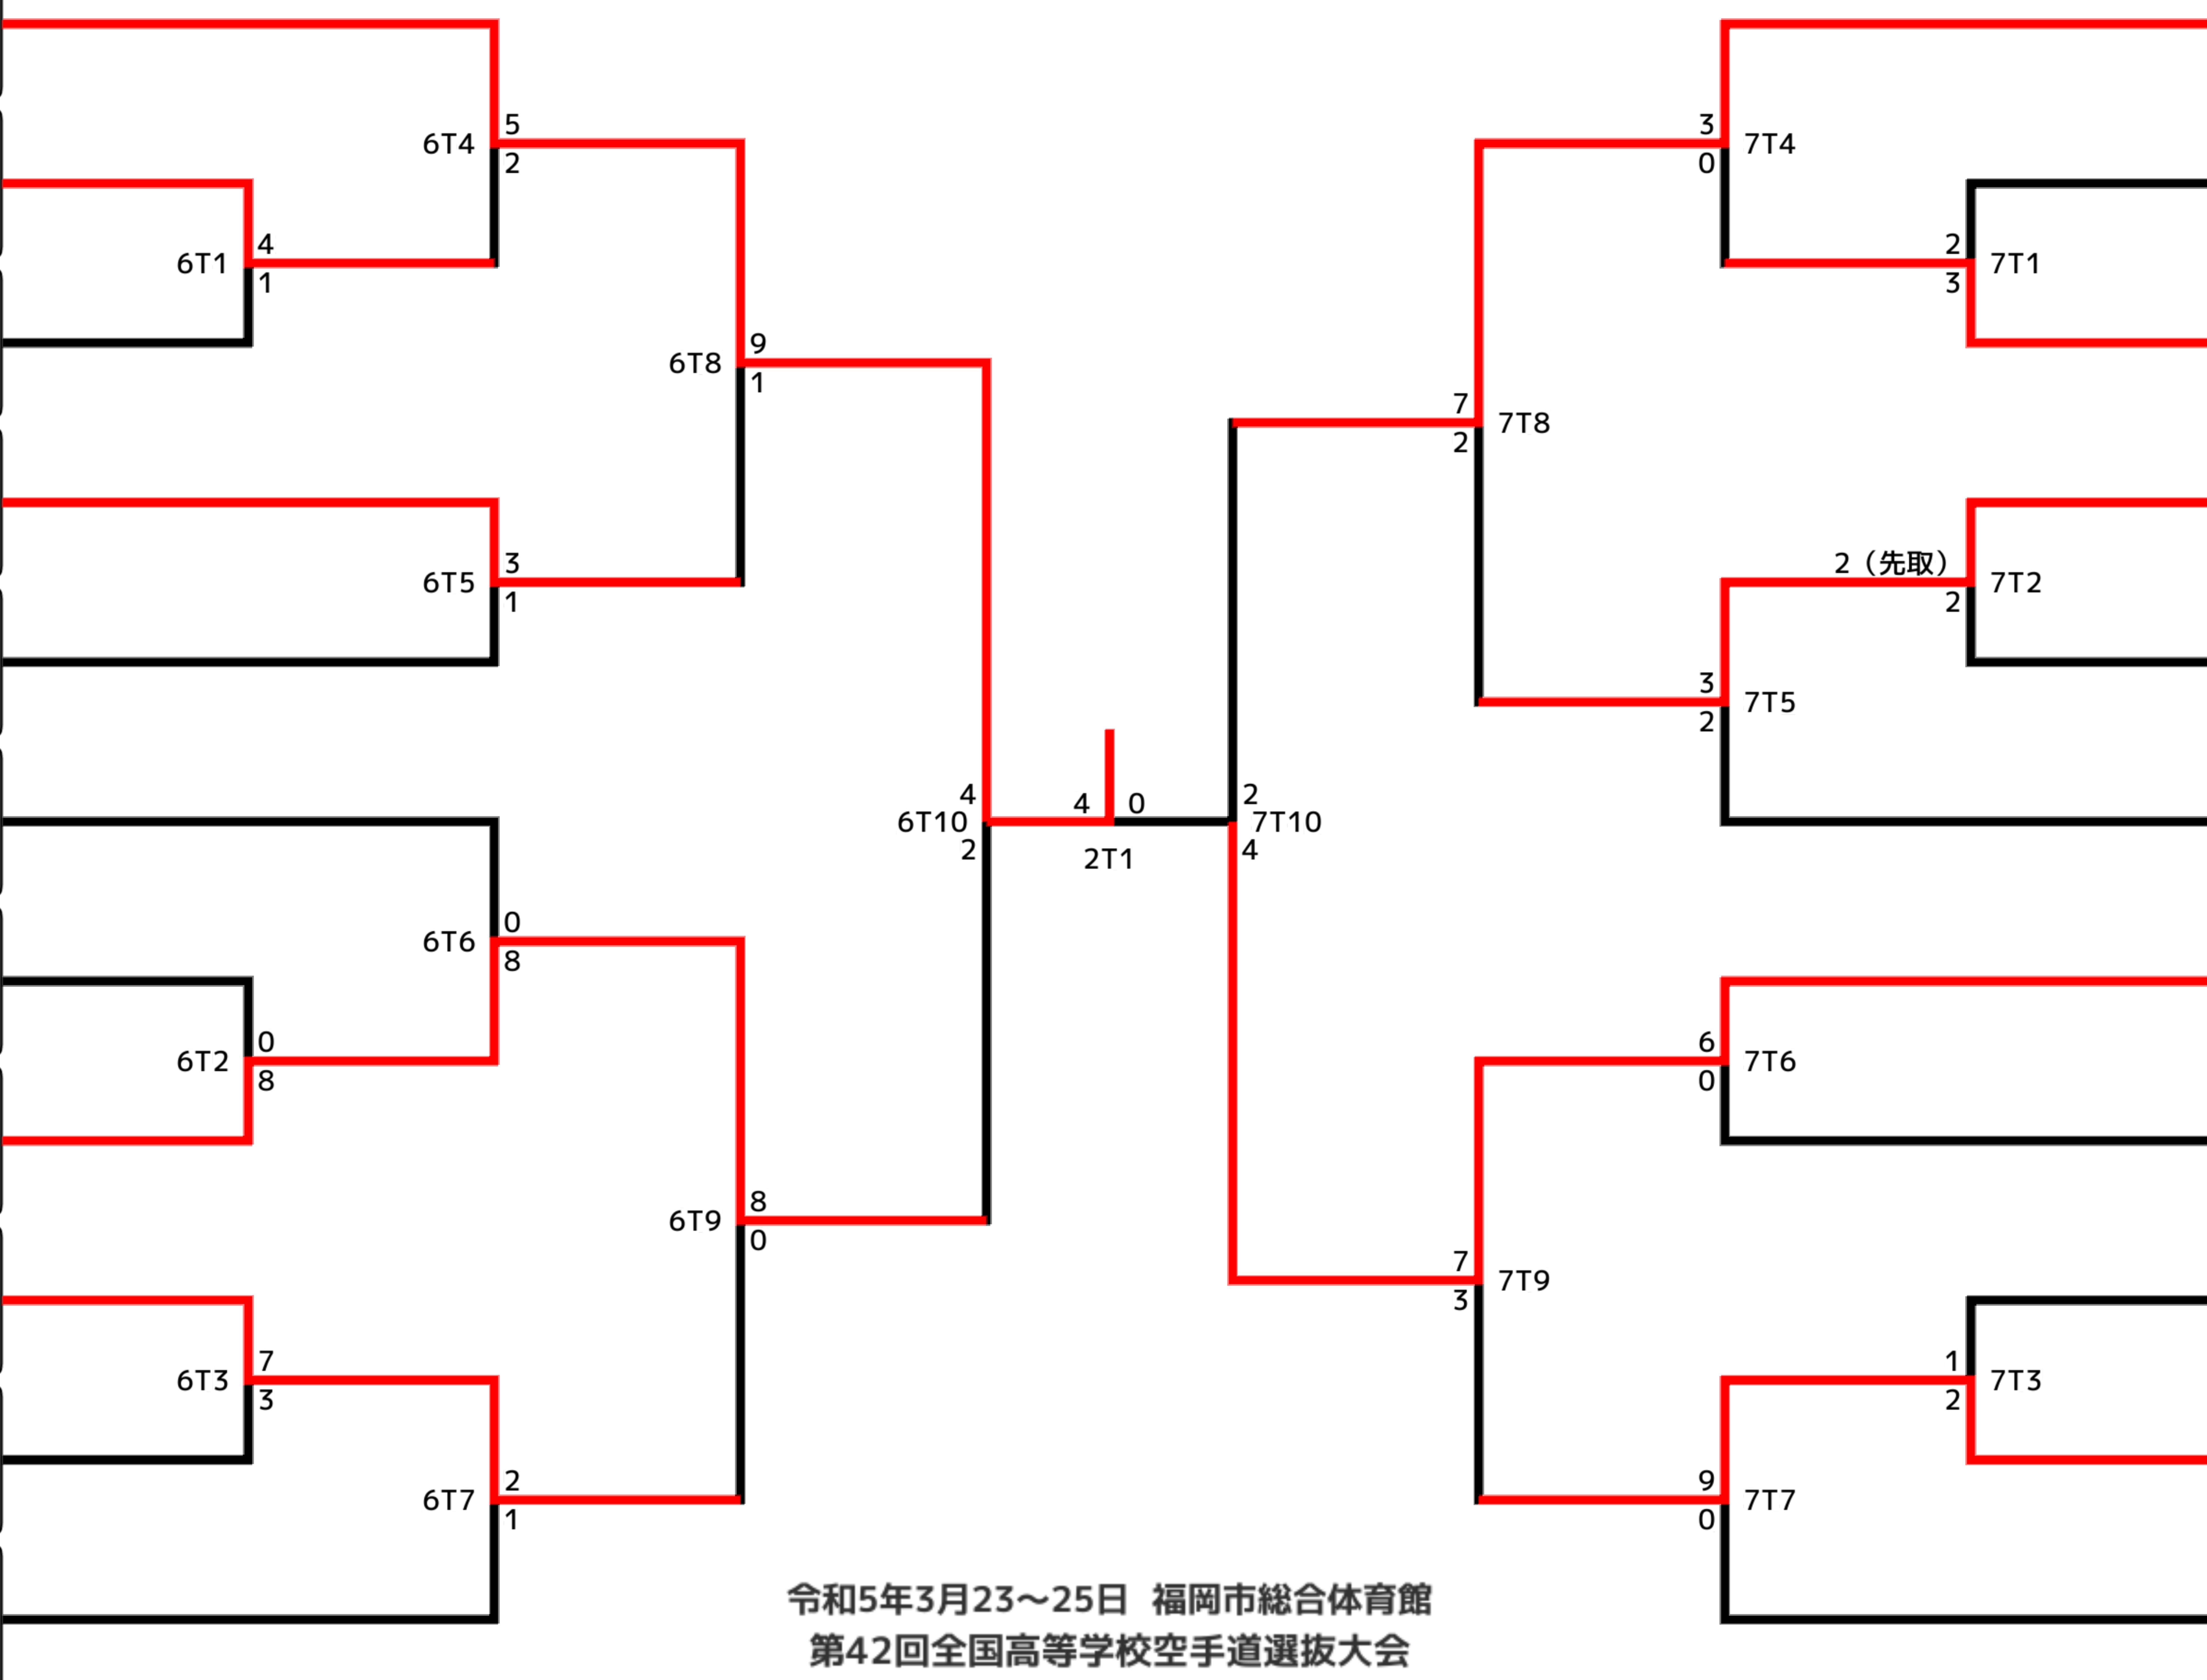

男子個人組手-76kg

1回戦

2回戦

3回戦

準決勝

決勝

準決勝

3回戦

2回戦

1回戦

01 船戸 来輝・浪速・推薦・大阪府

02 田沼 龍弥・共愛学園・関東北・群馬県

03 鈴木 敬信・世田谷学園・関東南・東京都

04 豊崎 来垂・おかやま山陽・中国・岡山県

05 江下 蓮人・龍谷・共催地・佐賀県

06 三浦 拓己・御殿場西・東海・静岡県

07 鈴置 はると・小松大谷・北信越・石川県

08 大島 竜誓・秀明八千代・推薦・千葉県

09 園田 大和・真颯館・九州北・福岡県

10 川村 将・東北学院・東北・宮城県

11 石川 碧汐・瓊浦・共催地・長崎県

12 巴 波矢斗・神港学園・近畿・兵庫県

13 五百川 邑優・埼玉栄・関東北・埼玉県

14 仲宗根 輝・鹿児島城西・九州南・鹿児島県

15 雨宮 一冴・日本航空・関東南・山梨県

16 沼田 琉星・東福岡・開催地・福岡県

17 江藤 崇志・高松中央・四国・香川県

18 佐藤 麒一・世田谷学園・推薦・東京都

19 花田 聖・北海道恵庭南・北海道・北海道

20 安井 碧波・福井工業大学附属福井・北信越・福井県

21 中川 雄大・静岡北・東海・静岡県

22 河野 鉄筈・県立芦北・九州北・熊本県

令和5年3月23~25日 福岡市総合体育館
第42回全国高等学校空手道選抜大会