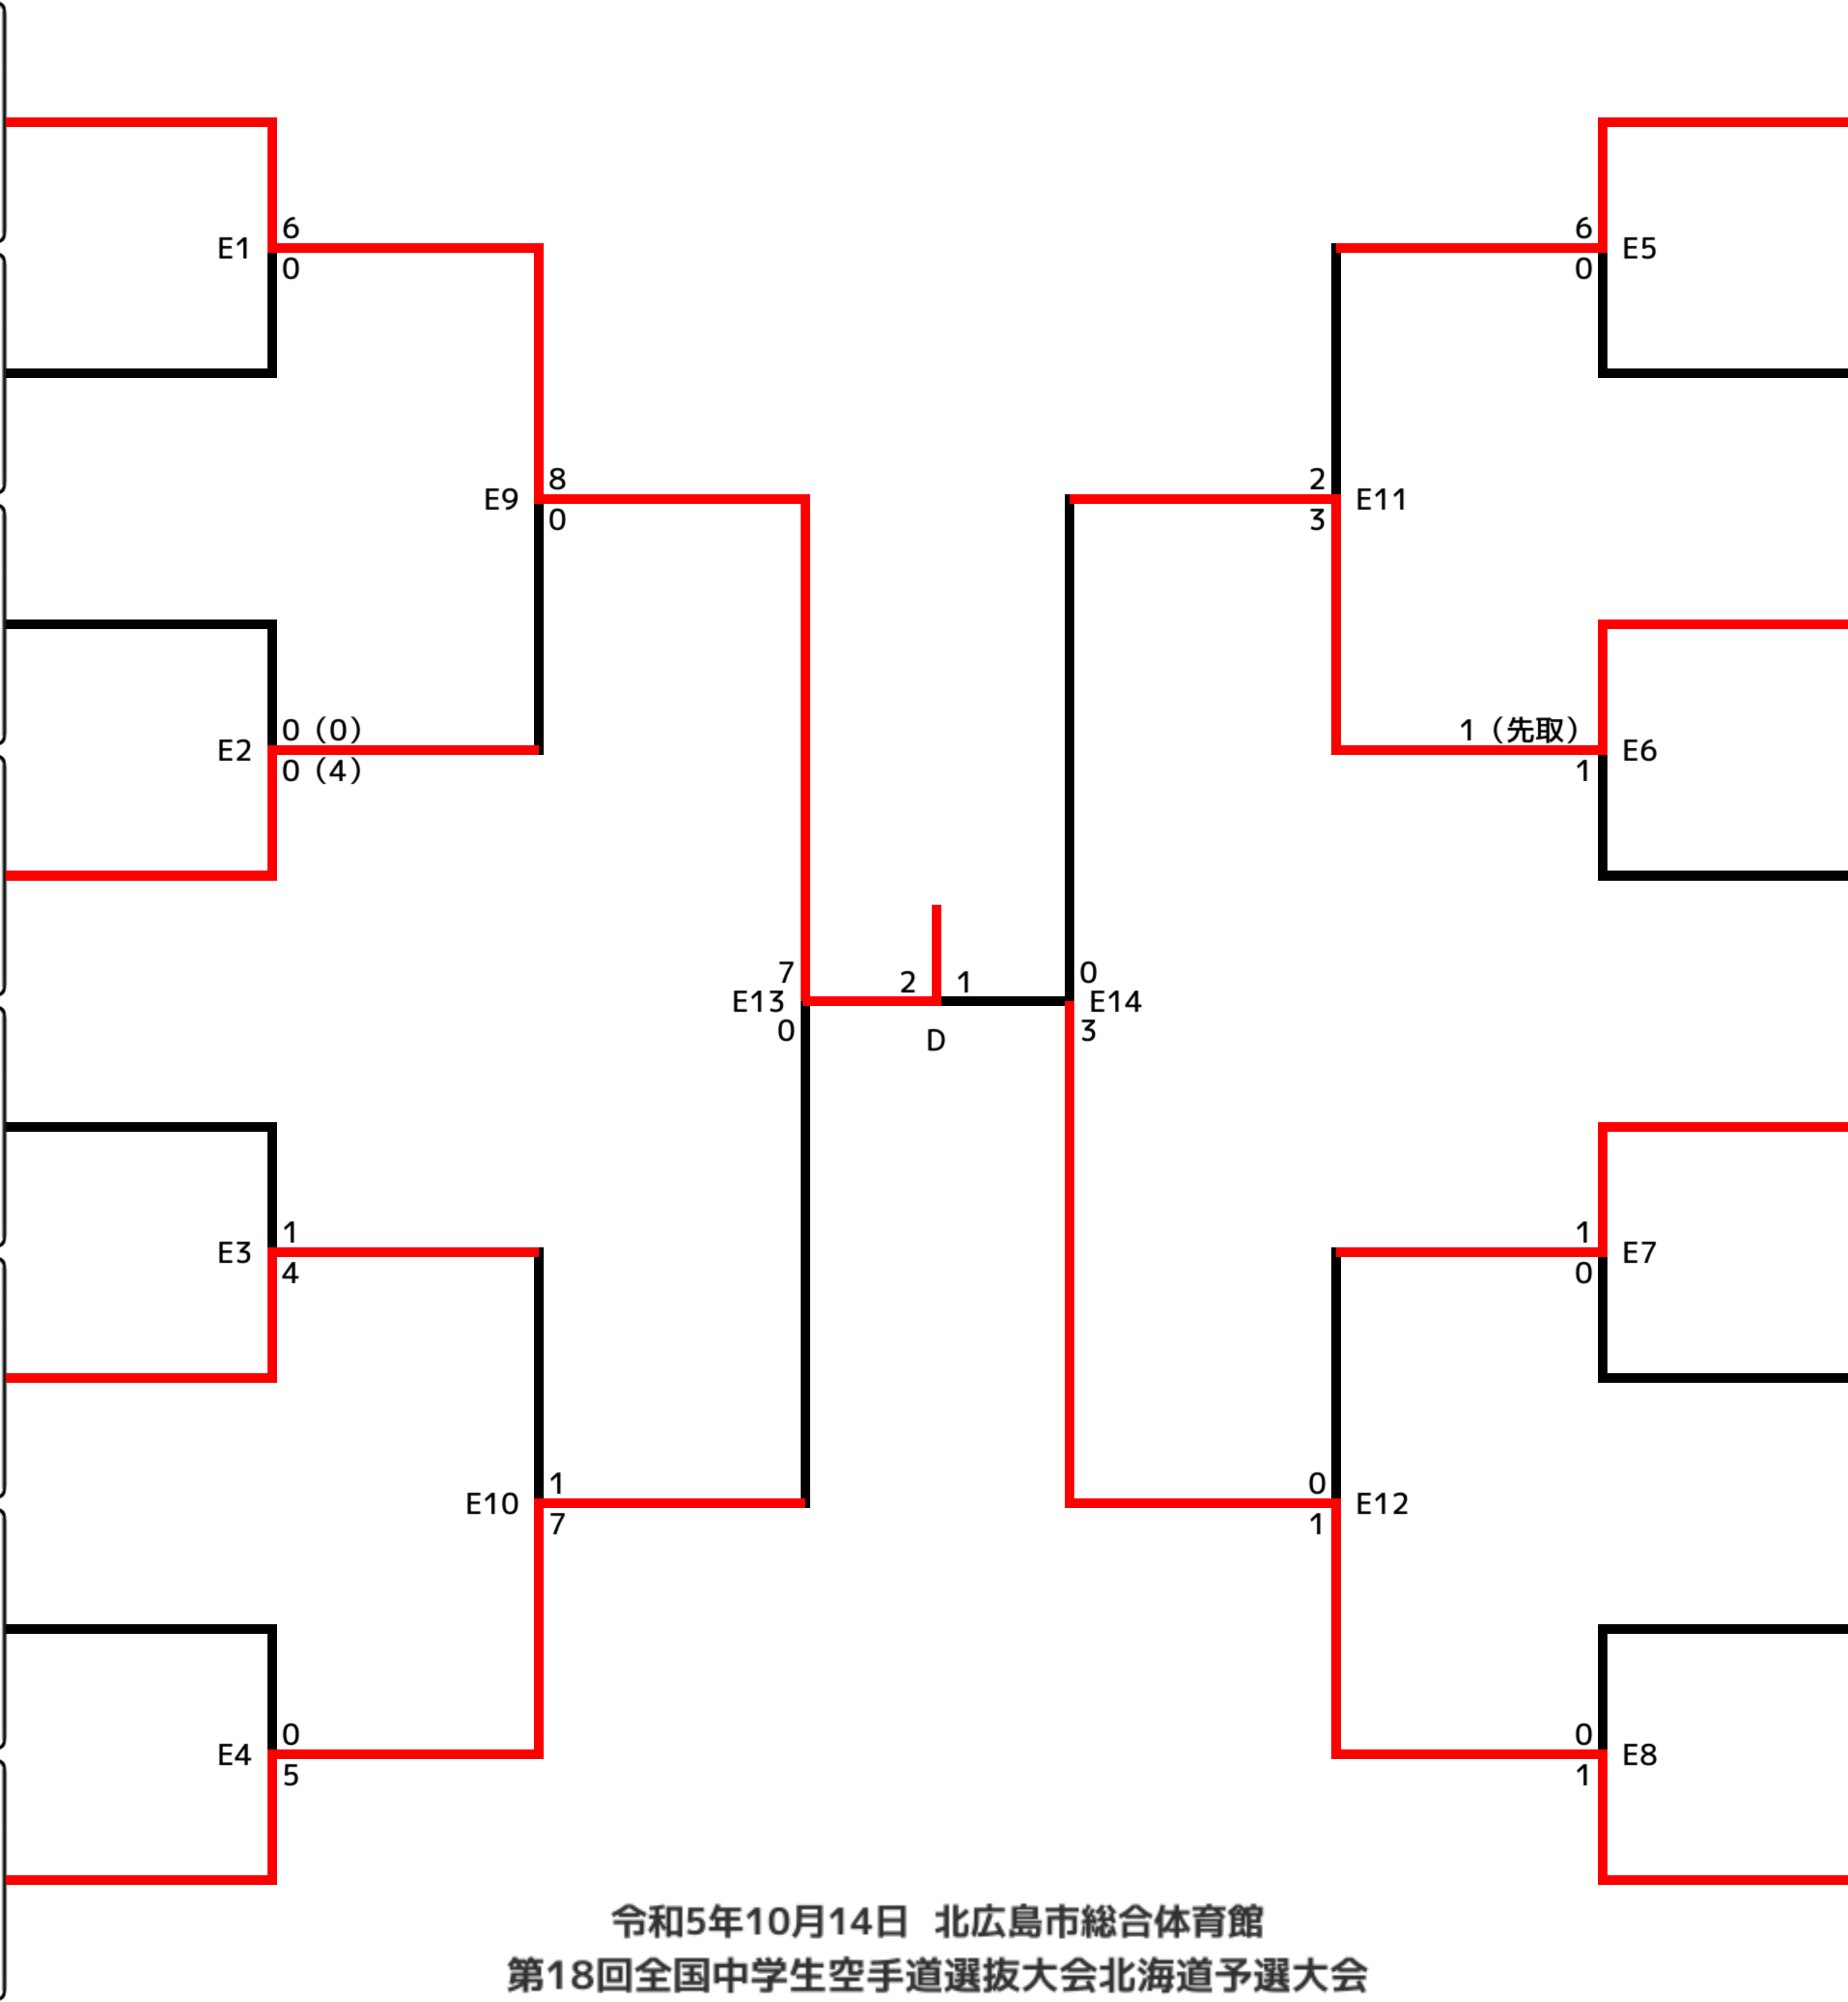

中学2年女子個人組手 ▼

1回戦

2回戦

準決勝

決勝

準決勝

2回戦

1回戦

- 01 嵯峨 佳依・柏丘・北海道
- 02 島貫 美優・上磯・北海道
- 03 上野 真由・中の島・北海道
- 04 伊達 綾香・発寒・北海道
- 05 澤田 光紗・西陵・北海道
- 06 西村 百花・凌雲・北海道
- 07 大矢根 衣朔・小泉・北海道
- 08 田中 桃子・東部・北海道

- 09 速水 理桜・幌別・北海道
- 10 大向 深月・札苗北・北海道
- 11 長谷川 凜々・西岡・北海道
- 12 水品 莉央・厚別北・北海道
- 13 高口 莉緒・真栄・北海道
- 14 谷藤 惺那・上磯・北海道
- 15 小林 佳暖・宮の丘・北海道
- 16 遠山 芽依・恵庭・北海道

令和5年10月14日 北広島市総合体育館
第18回全国中学生空手道選抜大会北海道予選大会